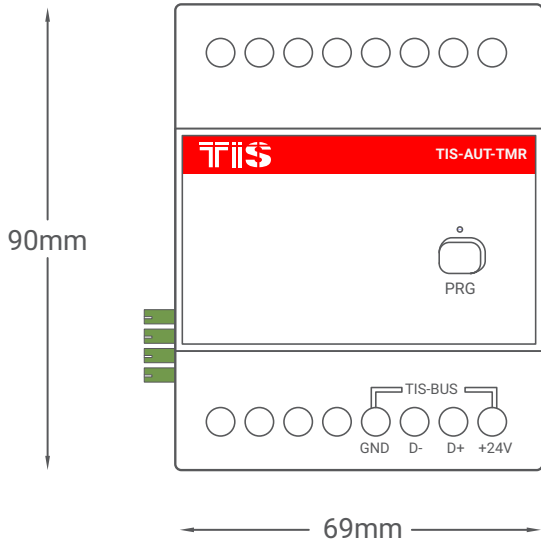

# TIS

Model: TIS-AUT-TMR

▲ DIN-Ray Bus Bağlantı Şekli

▲ Modül Boyutları