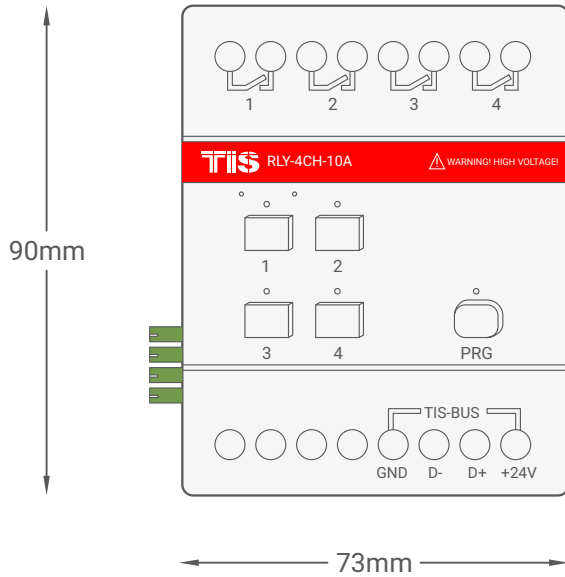

# TIS GÜÇ RÖLESİ

4 Kanallı 10 Amper

Model: RLY-4CH-10A

TIS