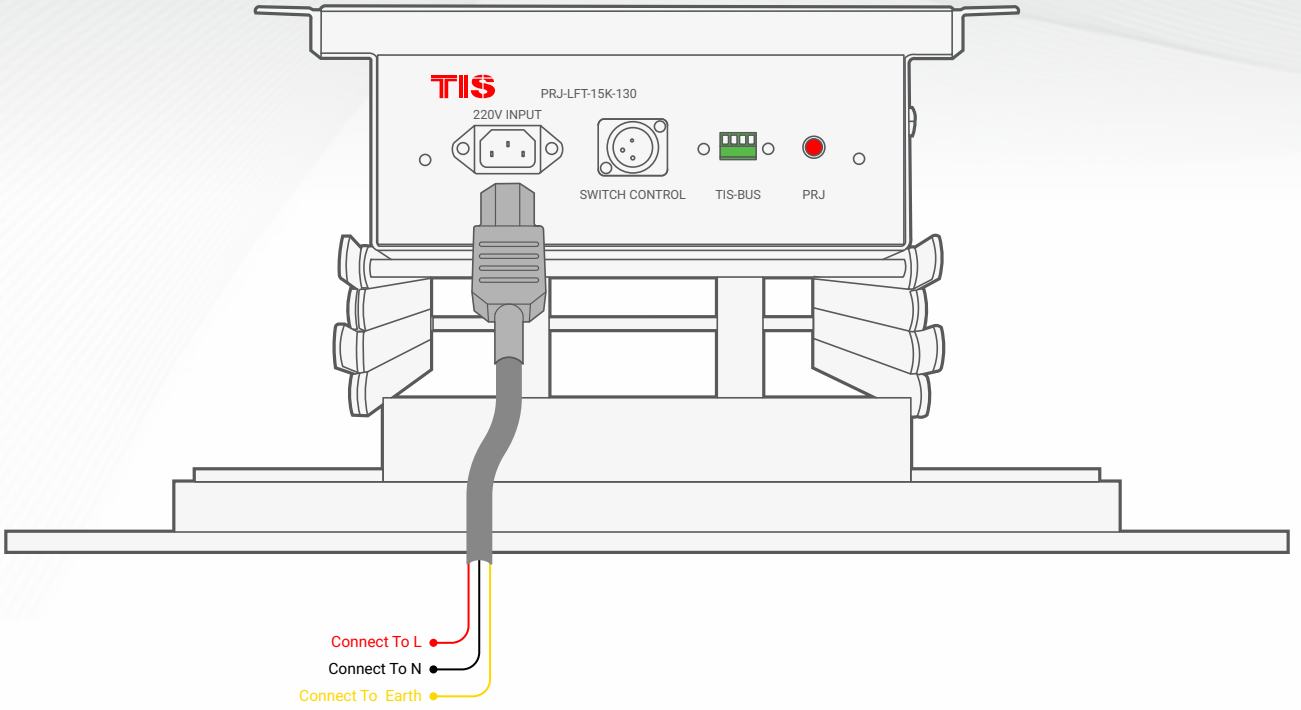

Ürün Diyagramları V 1.1

Model: PRJ-LFT-15K-130

- 1.5 mm Electric Cable
- 1.5 mm Electric Cable
- 1.5 mm Electric Cable

▲ TIS Projektör Asansörü Güç Bağlantısı

TIS PROJeksiYON ASANSÖRÜ

TIS

Model: PRJ-LFT-15K-130