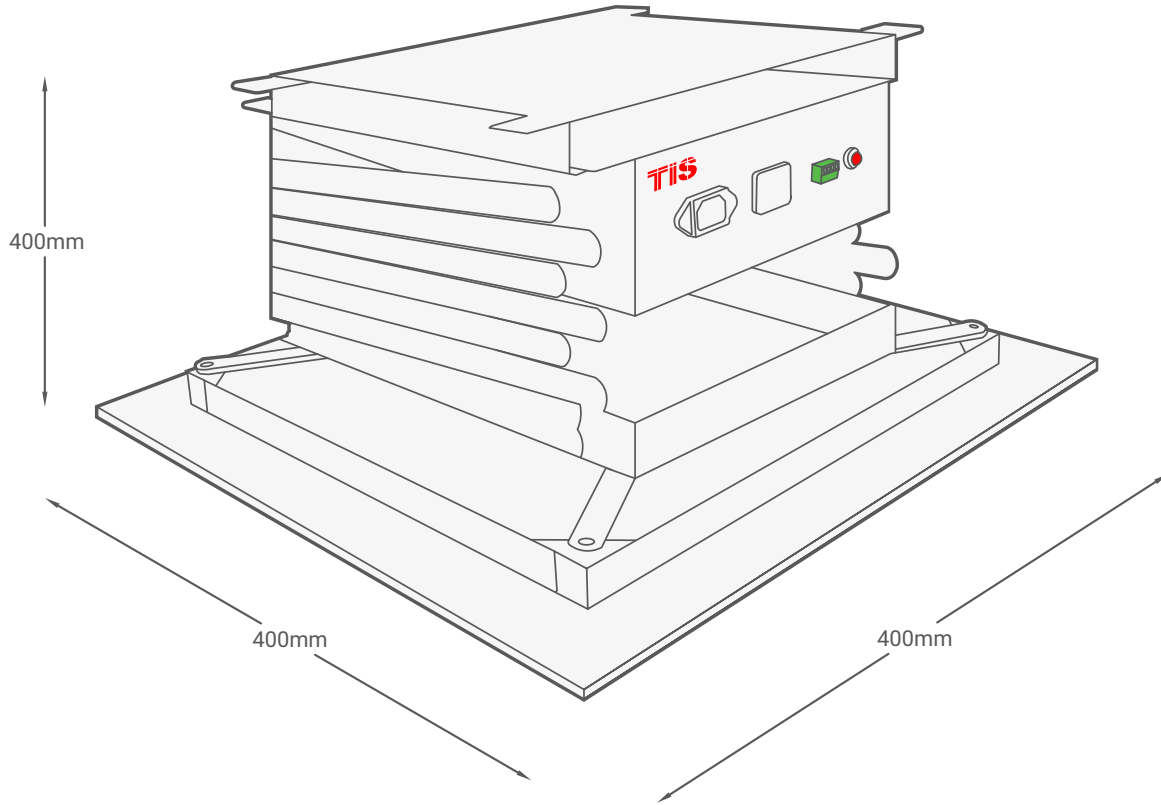

TIS PROJeksiYON ASANSÖRÜ

TIS

Model: PRJ-LFT-15K-130

▲ Modül Boyutları

TIS

Copyright © 2020 TIS, All Rights Reserved
TIS Logo is a Registered Trademark of Texas Intelligent System LLC in the United States of America. This company takes TIS Control Ltd. in other countries. All of the Specifications are subject to change without notice.

TEXAS INTELLIGENT SYSTEM LLC
SUITE# 610, 860 NORTH DOROTHY DR
RICHARDSON
TX 75081.USA

TIS CONTROL TÜRKİYE
DEMİRCİKARA MAH. B. ONAT CAD.
1419.SK OCEAN CITY SİTESİ B BLOK
KAT:2 D:3 MURATPAŞA/ANTALYA