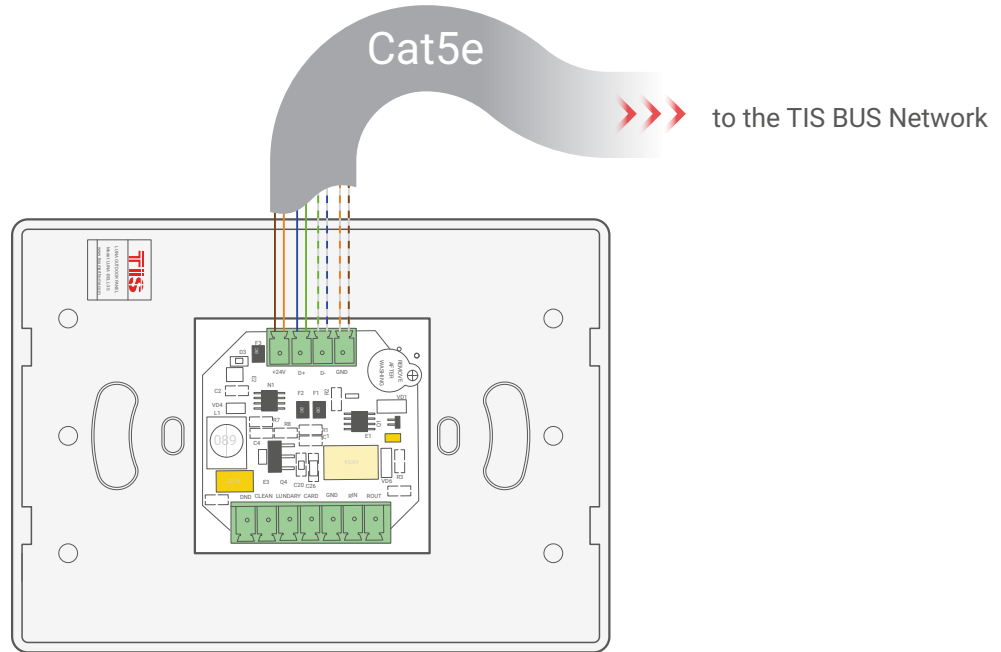

Oda Arayüzü ve RF Okuyucu

Model: LUNA-BELL-3S-RF

TIS

Cat5e connection

- GND(white-orange)&(white-brown)
- D-(white-green)&(white-blue)
- D+(blue-green)
- +24V(brown-orange)

▲ LUNA-BELL-3S-RF Modülü Bus Bağlantı Renk Kodları