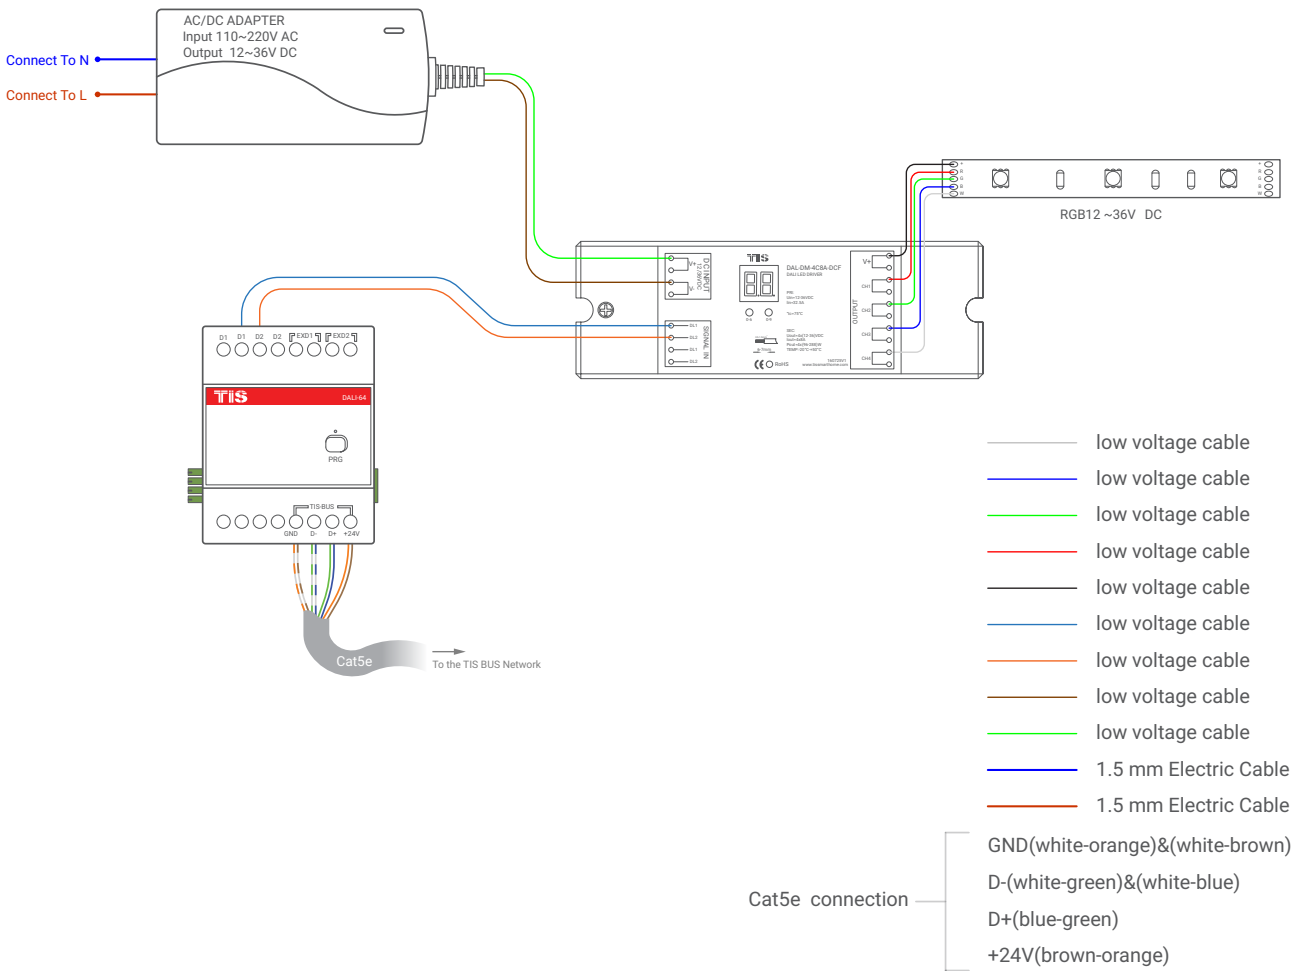

▲ Dalı Sürücü ve Aydınlatma Bağlantı Diyagramı

DALI AYDINLATMA MODÜLÜ

TIS – DALI 64 KANALI MODÜL

Model: TIS-DALI-64

TIS

▲ DALI ve DALI Sürücü RGB Bağlantı Diyagramı

TIS

Copyright © 2020 TIS, All Rights Reserved