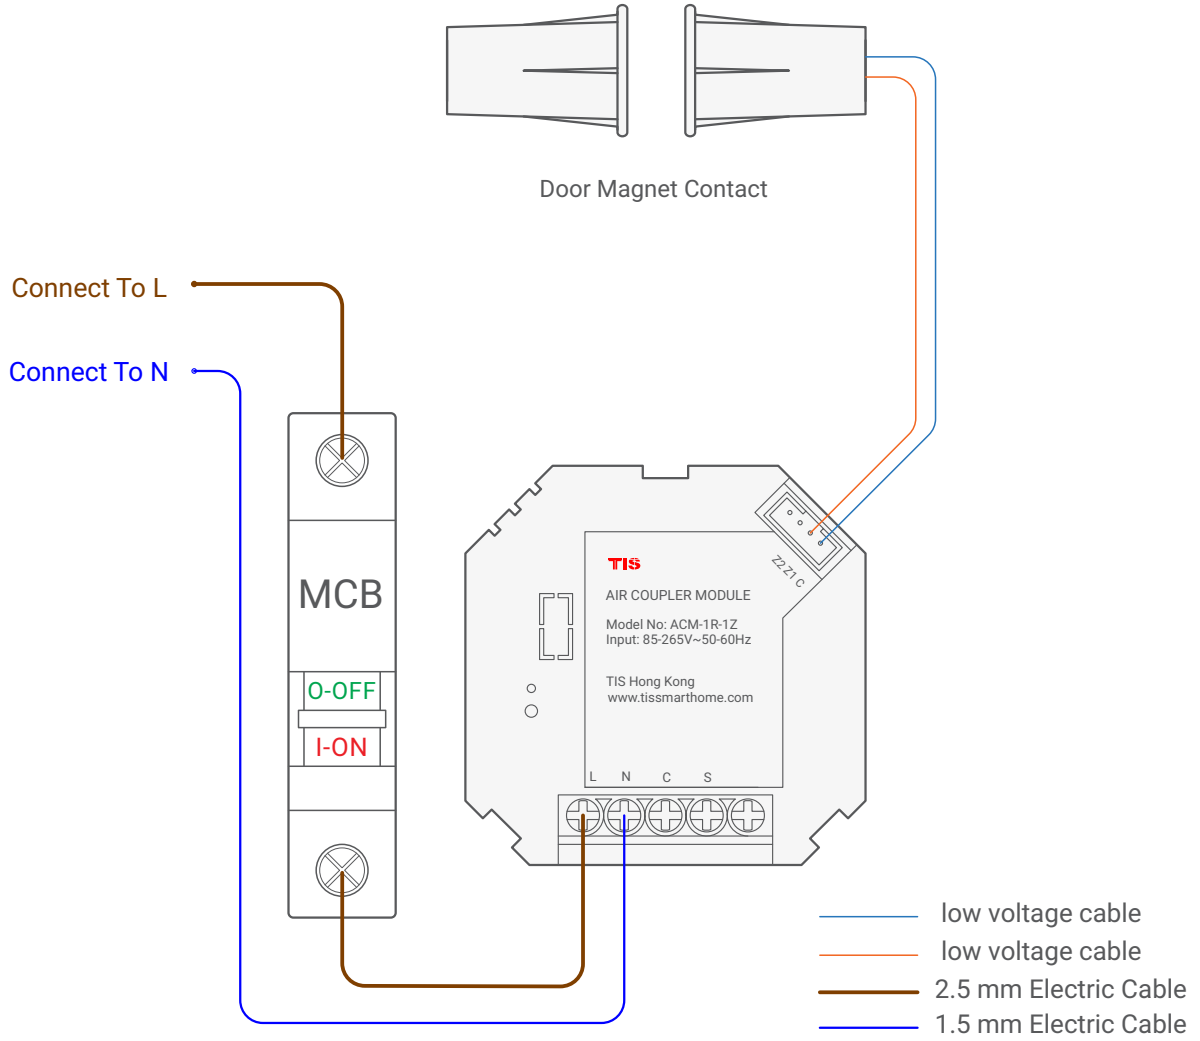

▲ ACM-1R-1Z ve Harici Sensör Bağlantı Diyagramı

Model: ACM-1R-1Z

▲ ACM-1R-1Z ve Manyetik Kapı Bağlantı Diyagramı

TIS AIR ANAHTAR ARKASI RÖLE MODÜLÜ

TIS

Model: ACM-1R-1Z

Traditional Switch

- low voltage cable
- low voltage cable
- 2.5 mm Electric Cable
- 1.5 mm Electric Cable