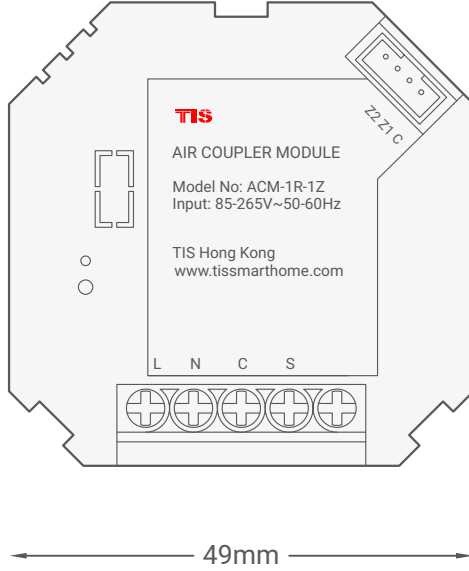

▲ ACM-1R-1Z ve Harici Sensör Bağlantı Diyagramı

Model: ACM-1R-1Z

▲ ACM-1R-1Z ve Manyetik Kapı Bağlantı Diyagramı

TIS AIR ANAHTAR ARKASI RÖLE MODÜLÜ

TIS

Model: ACM-1R-1Z

Traditional Switch

- low voltage cable
- low voltage cable
- 2.5 mm Electric Cable
- 1.5 mm Electric Cable

▲ Modüllerin Boyutları