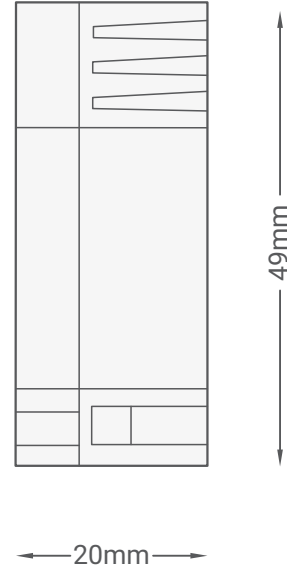

▲ ACM-1R-1Z ve Harici Sensör Bağlantı Diyagramı

Model: ACM-1R-1Z

▲ ACM-1R-1Z ve Manyetik Kapı Bağlantı Diyagramı

TIS AIR ANAHTAR ARKASI RÖLE MODÜLÜ

TIS

Model: ACM-1R-1Z

Traditional Switch

- low voltage cable
- low voltage cable
- 2.5 mm Electric Cable
- 1.5 mm Electric Cable

▲ Modüllerin Boyutları