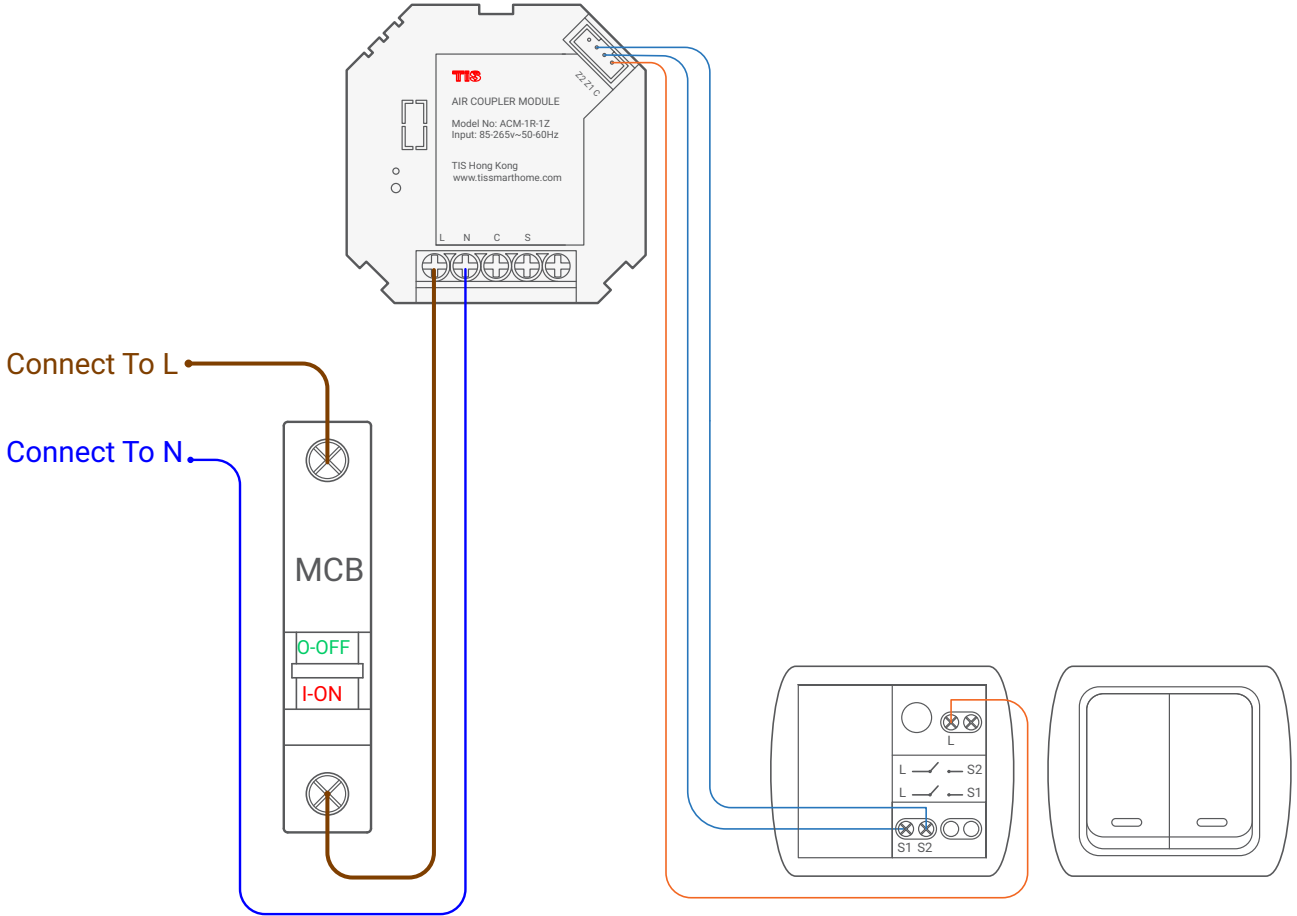

▲ ACM-1R-1Z ve Harici Sensör Bağlantı Diyagramı

Model: ACM-1R-1Z

▲ ACM-1R-1Z ve Manyetik Kapı Bağlantı Diyagramı

TIS AIR ANAHTAR ARKASI RÖLE MODÜLÜ

TIS

Model: ACM-1R-1Z

Traditional Switch

- low voltage cable
- low voltage cable
- 2.5 mm Electric Cable
- 1.5 mm Electric Cable