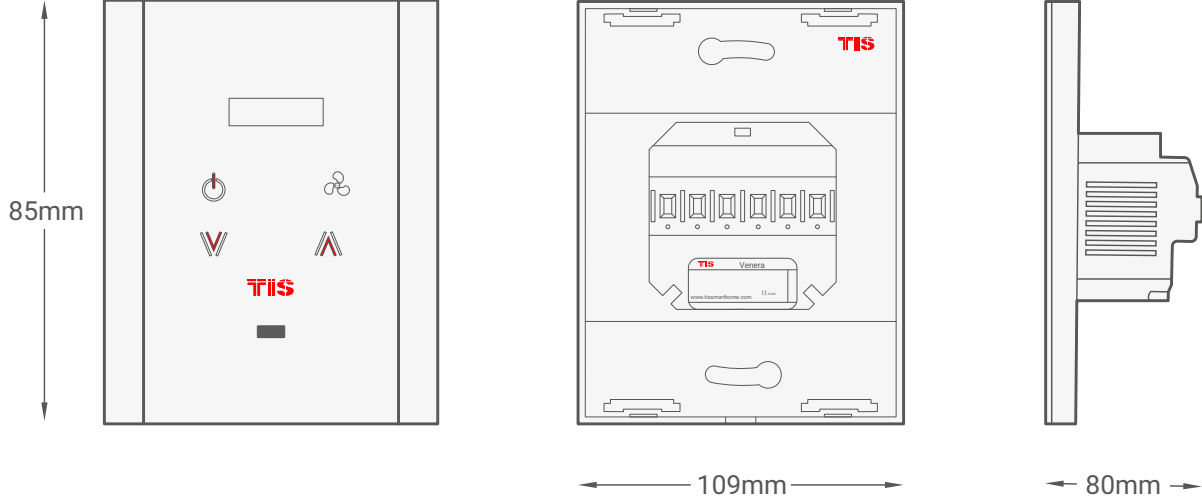

VENERA DOKUNMATİK PANEL

VENERA AC TERMOSTATLI PANEL

Model: VEN-AC-3R-HC

TIS

▲ Modül Boyutları

TIS

Copyright © 2020 TIS, All Rights Reserved

TIS Logo is a Registered Trademark of Texas Intelligent System LLC in the United States of America. This company takes TIS Control Ltd. in other countries. All of the Specifications are subject to change without notice.

TEXAS INTELLIGENT SYSTEM LLC

SUITE# 610, 860 NORTH DOROTHY DR
RICHARDSON
TX 75081,USA

TIS CONTROL TÜRKİYE

DEMİRCİKARA MAH. B. ONAT CAD.
1419.SK OCEAN CITY SİTESİ B
cBLOK KAT:2 D:3 MURATPASA/
ANTALYA