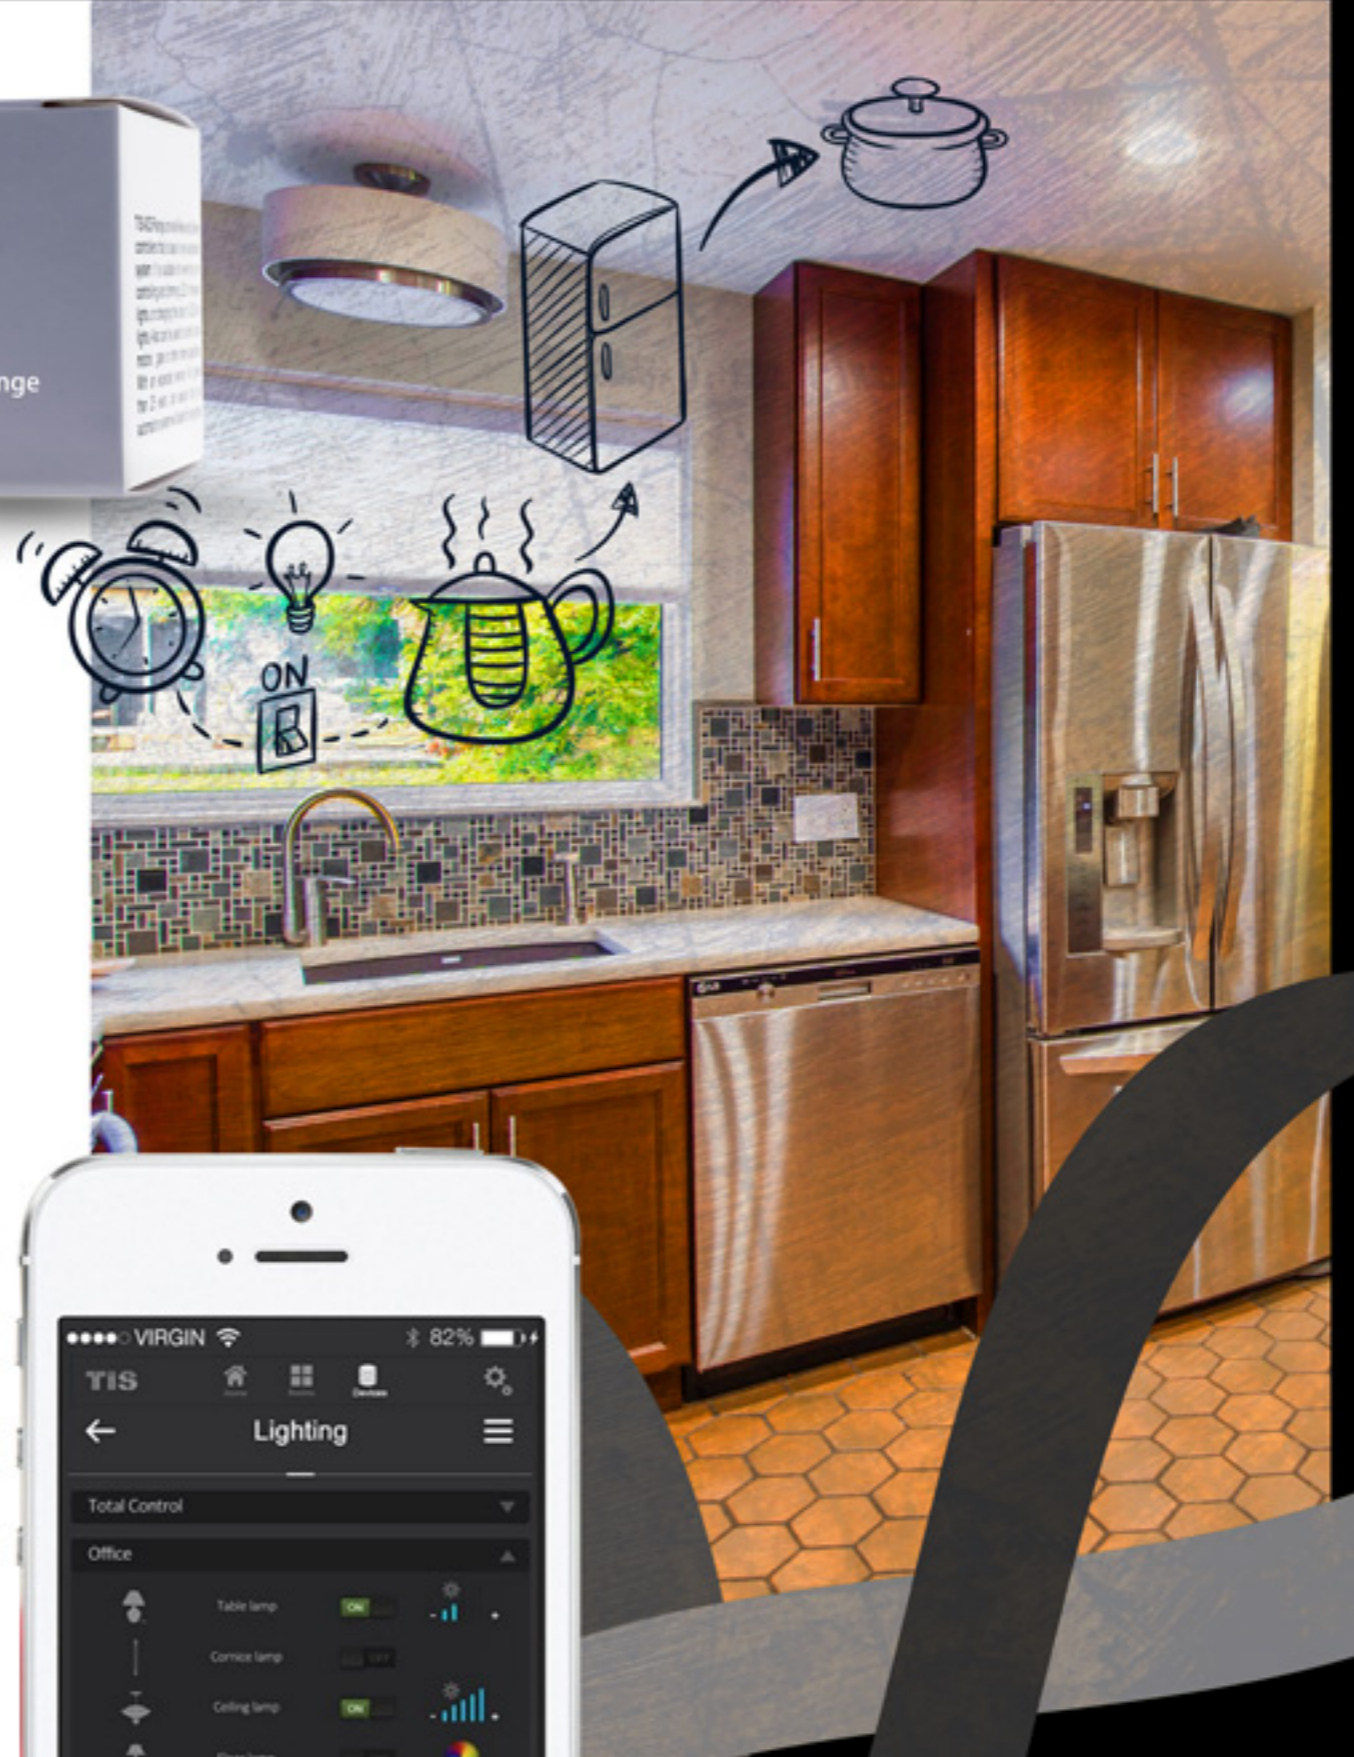

Aşağıda, bu seride sunulan 3 ana ürünün kısa bir incelemesi bulunmaktadır.

ADS Relays: bu pakette 2\3 kanal röle anahtarları bulunur ve mutin lokalinde ışıkları, panjurları ve diğer elektrikli cihazları kontrol etmek için kullanılır. Bu yüksek teknoloji rölesi klasik ışık anahtarlarını en aza indirmeye yardımcı olur, ancak klasik bir hayranı olsanız bile teknolojisi, ADS röleleri eski ışık anahtarlarıyla birleştirilebilir. Bu şekilde, örneğin salon ışıkları yanar hem manuel duvar anahtarları hem de akıllı telefonunuzla çalışır.