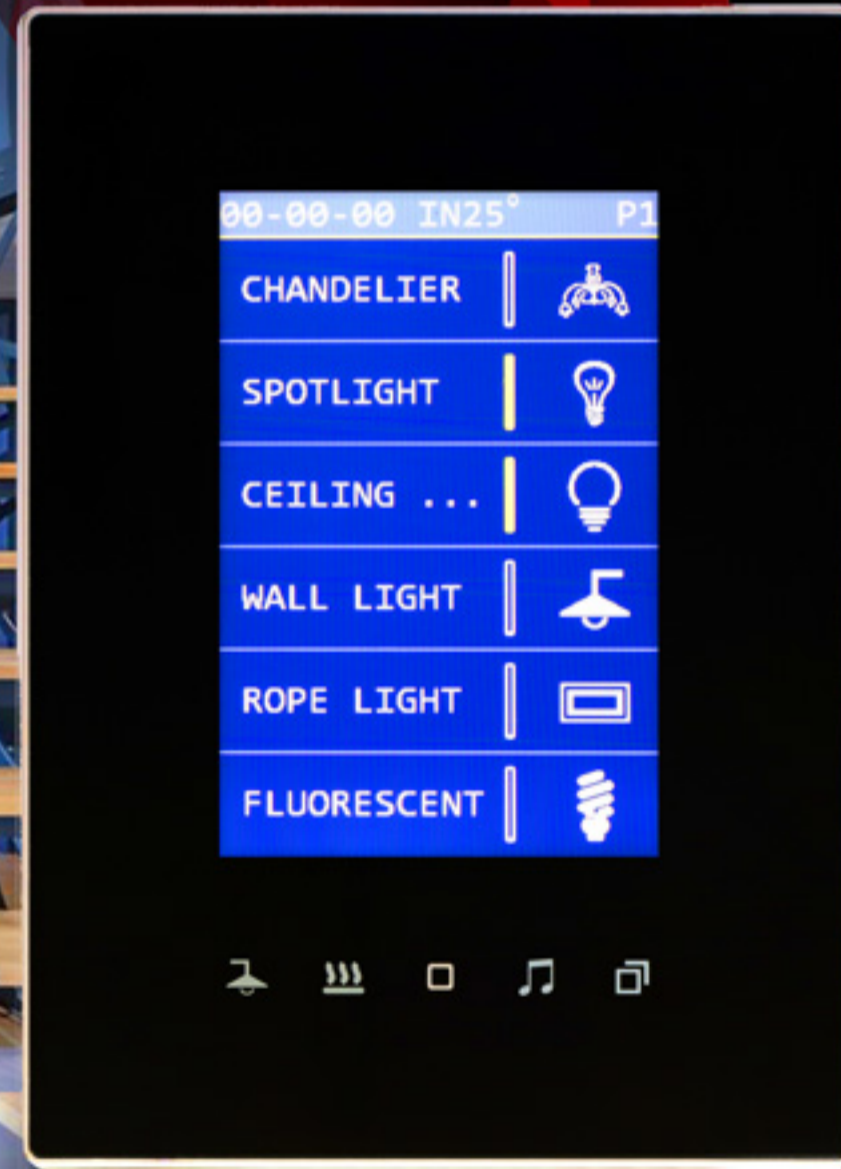

LUNA

SERIES
TFT LCD PANEL

TIS

Technology

Few ideas Make the change

www.tissmarthome.com.tr

www.tiscontrol.com.tr

A K I L L I Y A Ş A M Z A M A N I