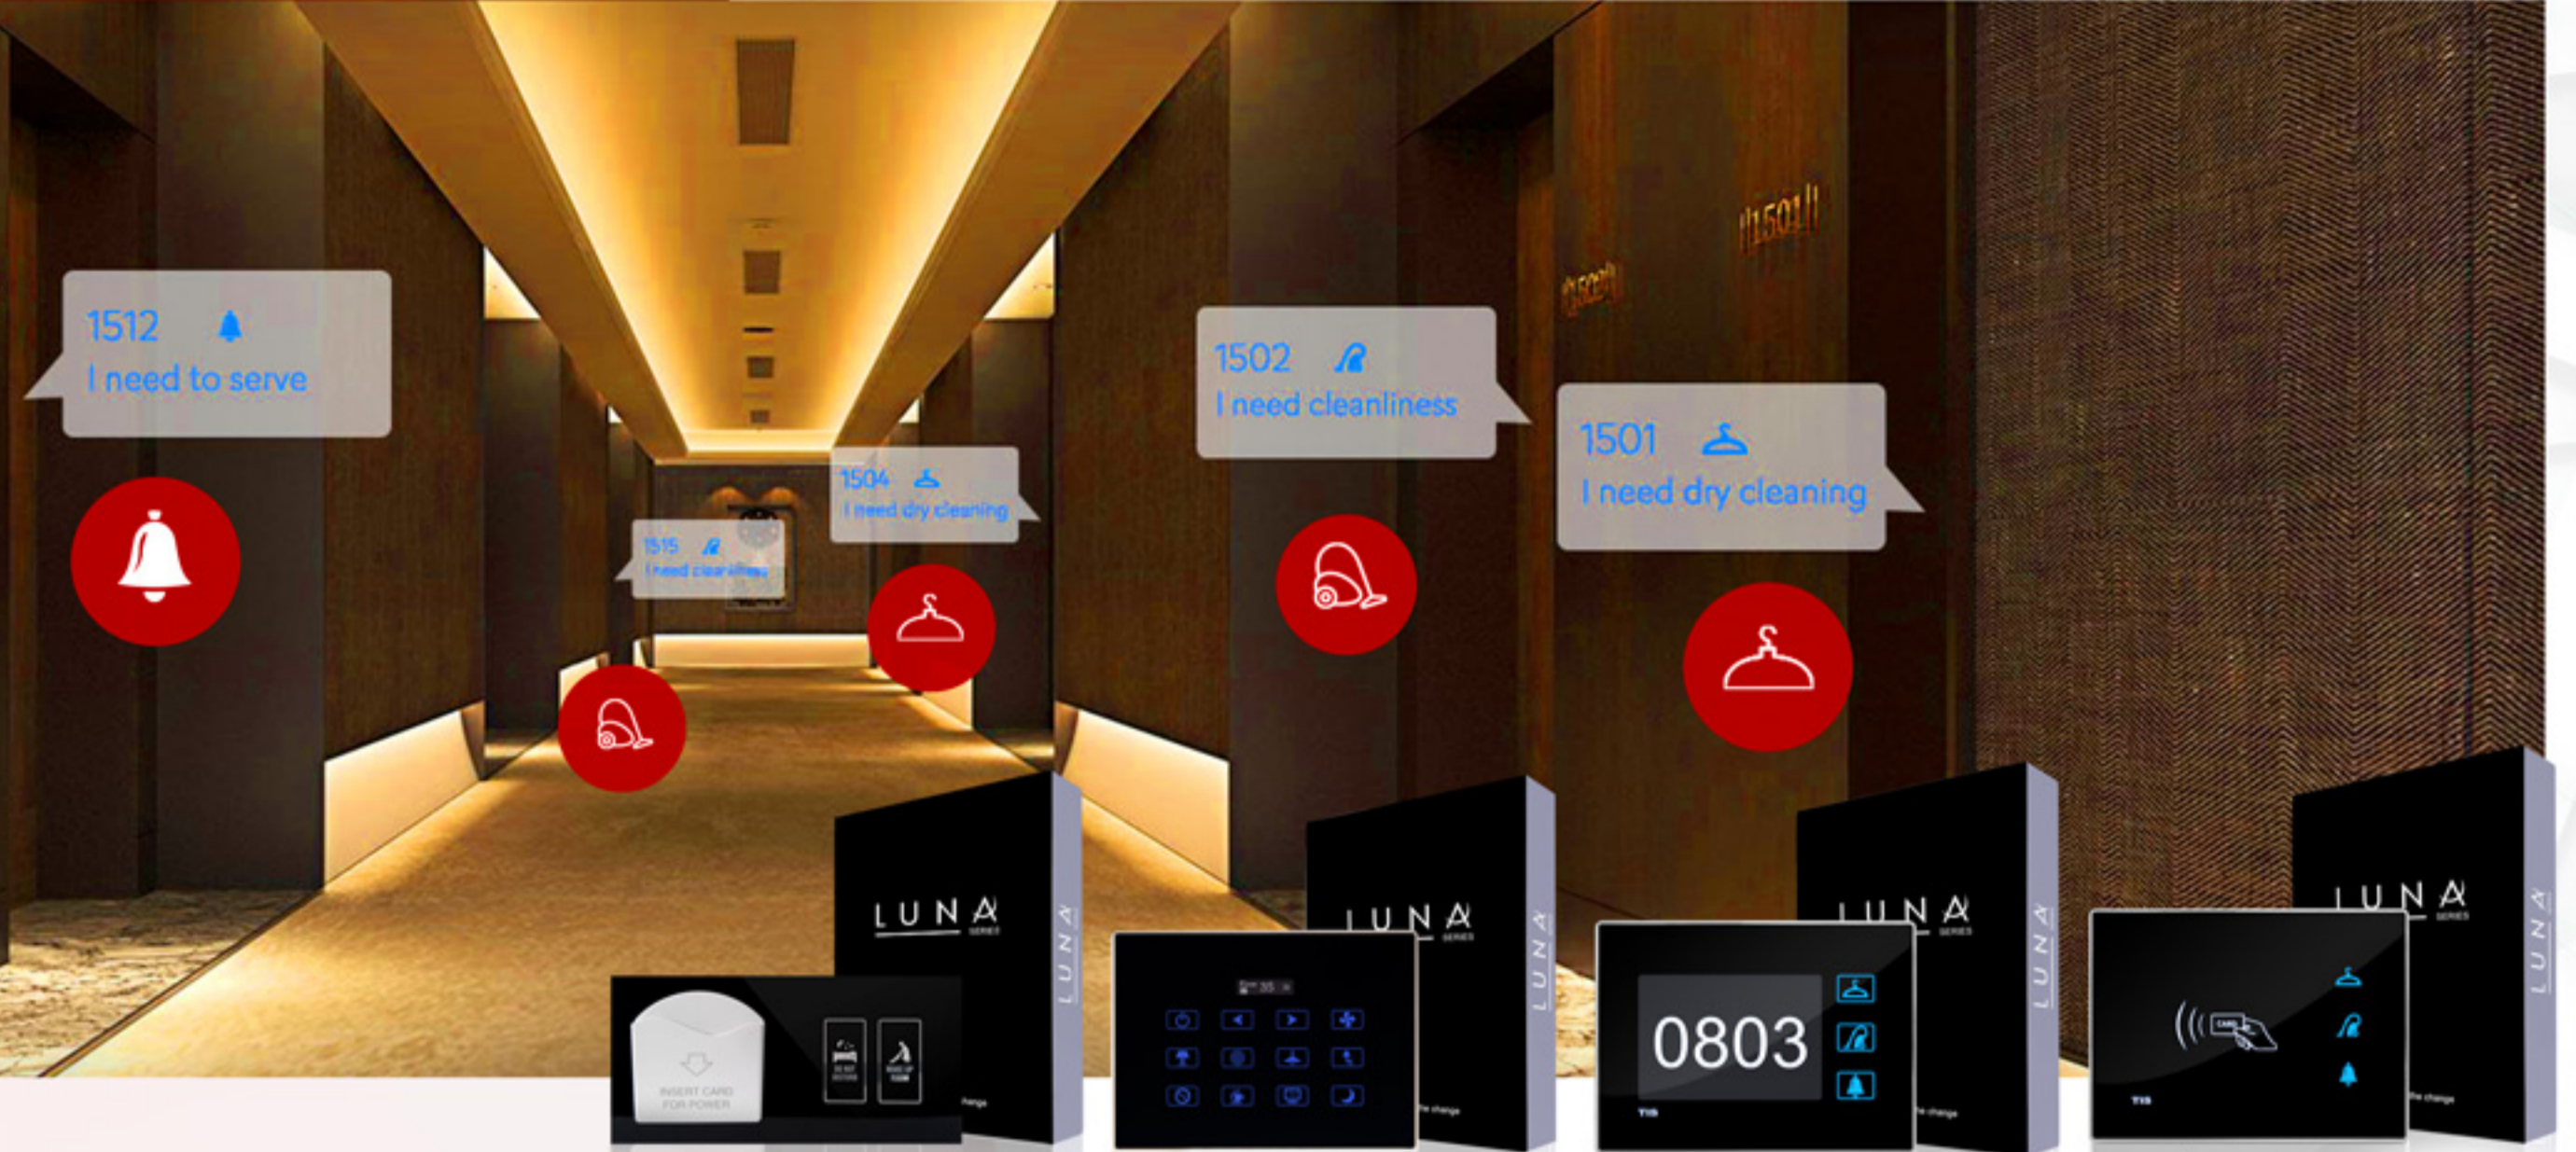

Luna Otel Paneli ile misafirleriniz yüksek teknoloji otelinizde konaklamamanın tadını çıkarabilir. Otelinizi ay kadar lüks bir hale getirin.

(İlgilenebileceği birine göre; Mi-fare kartları her açıdan özelleştirilebilir, Misafirleriniz konaklamalarını ayrı ayrı geçiren bir çift ise, onlara iki kart önerebilirsiniz. Bu kartlar ücrete tabidir. Oteldeki temizlikçilerden bazıları çok güvenlidir. Örneğin, bir bekçi yalnızca belirli günlerde çalışıyorsa, kartı ek günlerde vb. işlem yapmaz.)

Başarılı enerji yönetimi ile müreffeh bir ekonomi hayalini gören her hükümet için bu tür yerlerin çok değerli olduğunu söylemeden geçemeyiz.

Duvara monte edilen Otel Dış Mekân Çanları ve Otel Kartı / Hizmet Panellerimiz sırasıyla otel odalarının içine ve dışına monte edilmiştir. Ayrıca, otel yönetimine bağlanabilir, resepsiyon ve otel çalışanlarına güncellenmiş konuk isteklerini görüntüleyebilir, böylece misafiriniz konfor ve mahremiyeti, tamamen güvence altına alınmıştır ve otel yönetimi için kontrol daha kolaydır.