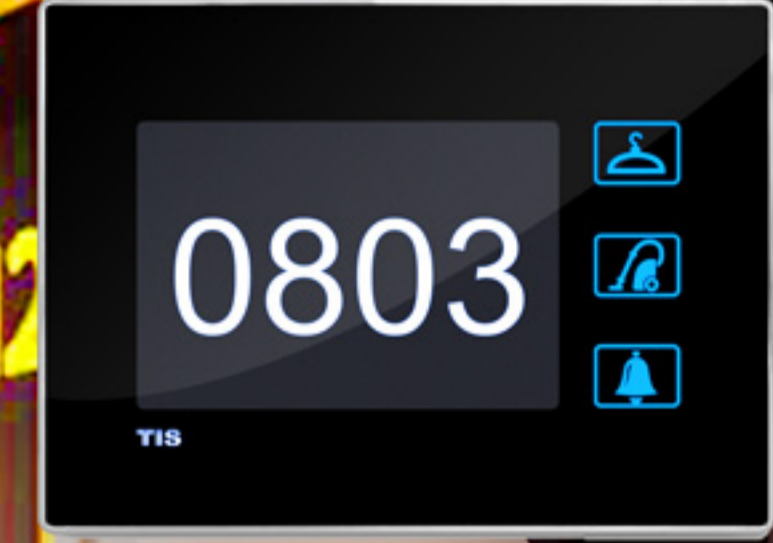

Şık arayüzlü bu panel serisi 3 ana ürüne sahiptir;

**Otel Dış Paneli:** Bu panelin ilk sürümünde 3 servis göstergesi (Oda servisi, Yıkama Temizleme servisi ve Rahatsız Etmeyin (DND) modu) ve oda numarası göstergesi ile birlikte bir zil düğmesi bulunur. Zil düğmesi ve 3 göstergesine ek olarak, bu panelin ikinci versiyonu, erişim kontrol servisi olarak işlev gören RF'yi içerir. Kapıyı konuk kartıyla açar ve kapatır ve kapı erişim pillerini değiştirir, bu nedenle pil yedeklemeleri konusunda endişelenmenize gerek yoktur.