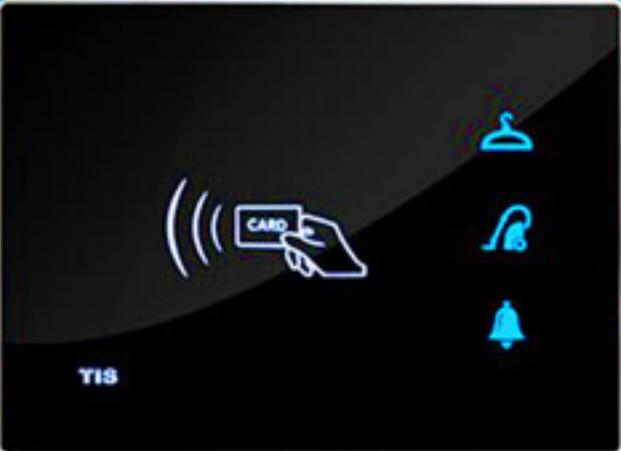

Şık arayüzlü bu panel serisi 3 ana ürüne sahiptir;

**Otel Dış Paneli:** Bu panelin ilk sürümünde 3 servis göstergesi (Oda servisi, Yıkama Temizleme servisi ve Rahatsız Etmeyin (DND) modu) ve oda numarası göstergesi ile birlikte bir zil düğmesi bulunur. Zil düğmesi ve 3 göstergesine ek olarak, bu panelin ikinci versiyonu, erişim kontrol servisi olarak işlev gören RF'yi içerir. Kapıyı konuk kartıyla açar ve kapatır ve kapı erişim pillerini değiştirir, bu nedenle pil yedeklemeleri konusunda endişelenmenize gerek yoktur.

Tek bir cihazda birkaç seçeneğiniz olabilir.

Ziyaretçiler bu paneldeki zil simgesine yalnızca bir dokunuşla oda zilini çalabilir. Ancak, konuğunuz dinlenirse ve "Rahatsız Etmeyin" modu etkinse, mesaj bu panelde görüntülenir, zil seçeneği devre dışı bırakılır ve kesintilerden kaçınılır. Konuklarınızın bu akıllı yeteneği seveceğini düşünmüyor musunuz?

**Otel Kart ve Servis Paneli:** Bu kart kilit panelinde bir kart girişi ve Yıkama Temizleme servisi, Oda servisi ve DND için üç düğme bulunur. Bu panel, bir Mi-fare kartla çalışabilme özelliğinden dolayı benzersizdir; odadaki güç etkin (her zaman açık olmayan buzdolabı hariç).Ayrıca, istediğiniz kadar çok ışığa sahip olacak şekilde programlanabilir, ancak bunun bir kez ve tüm programlar için olacağını unutmayın. Bu nedenle seçtiğiniz ışık konusunda dikkatli olun. Bu özellik, hiç kimse odadan çıkmadan önce cihazları kapatmayı unutmadığından önemli miktarda enerji tasarrufu sağlar. Bunun nedeni, kart alındıktan sonra programlanmış cihazların otomatik olarak kapatılmasıdır.