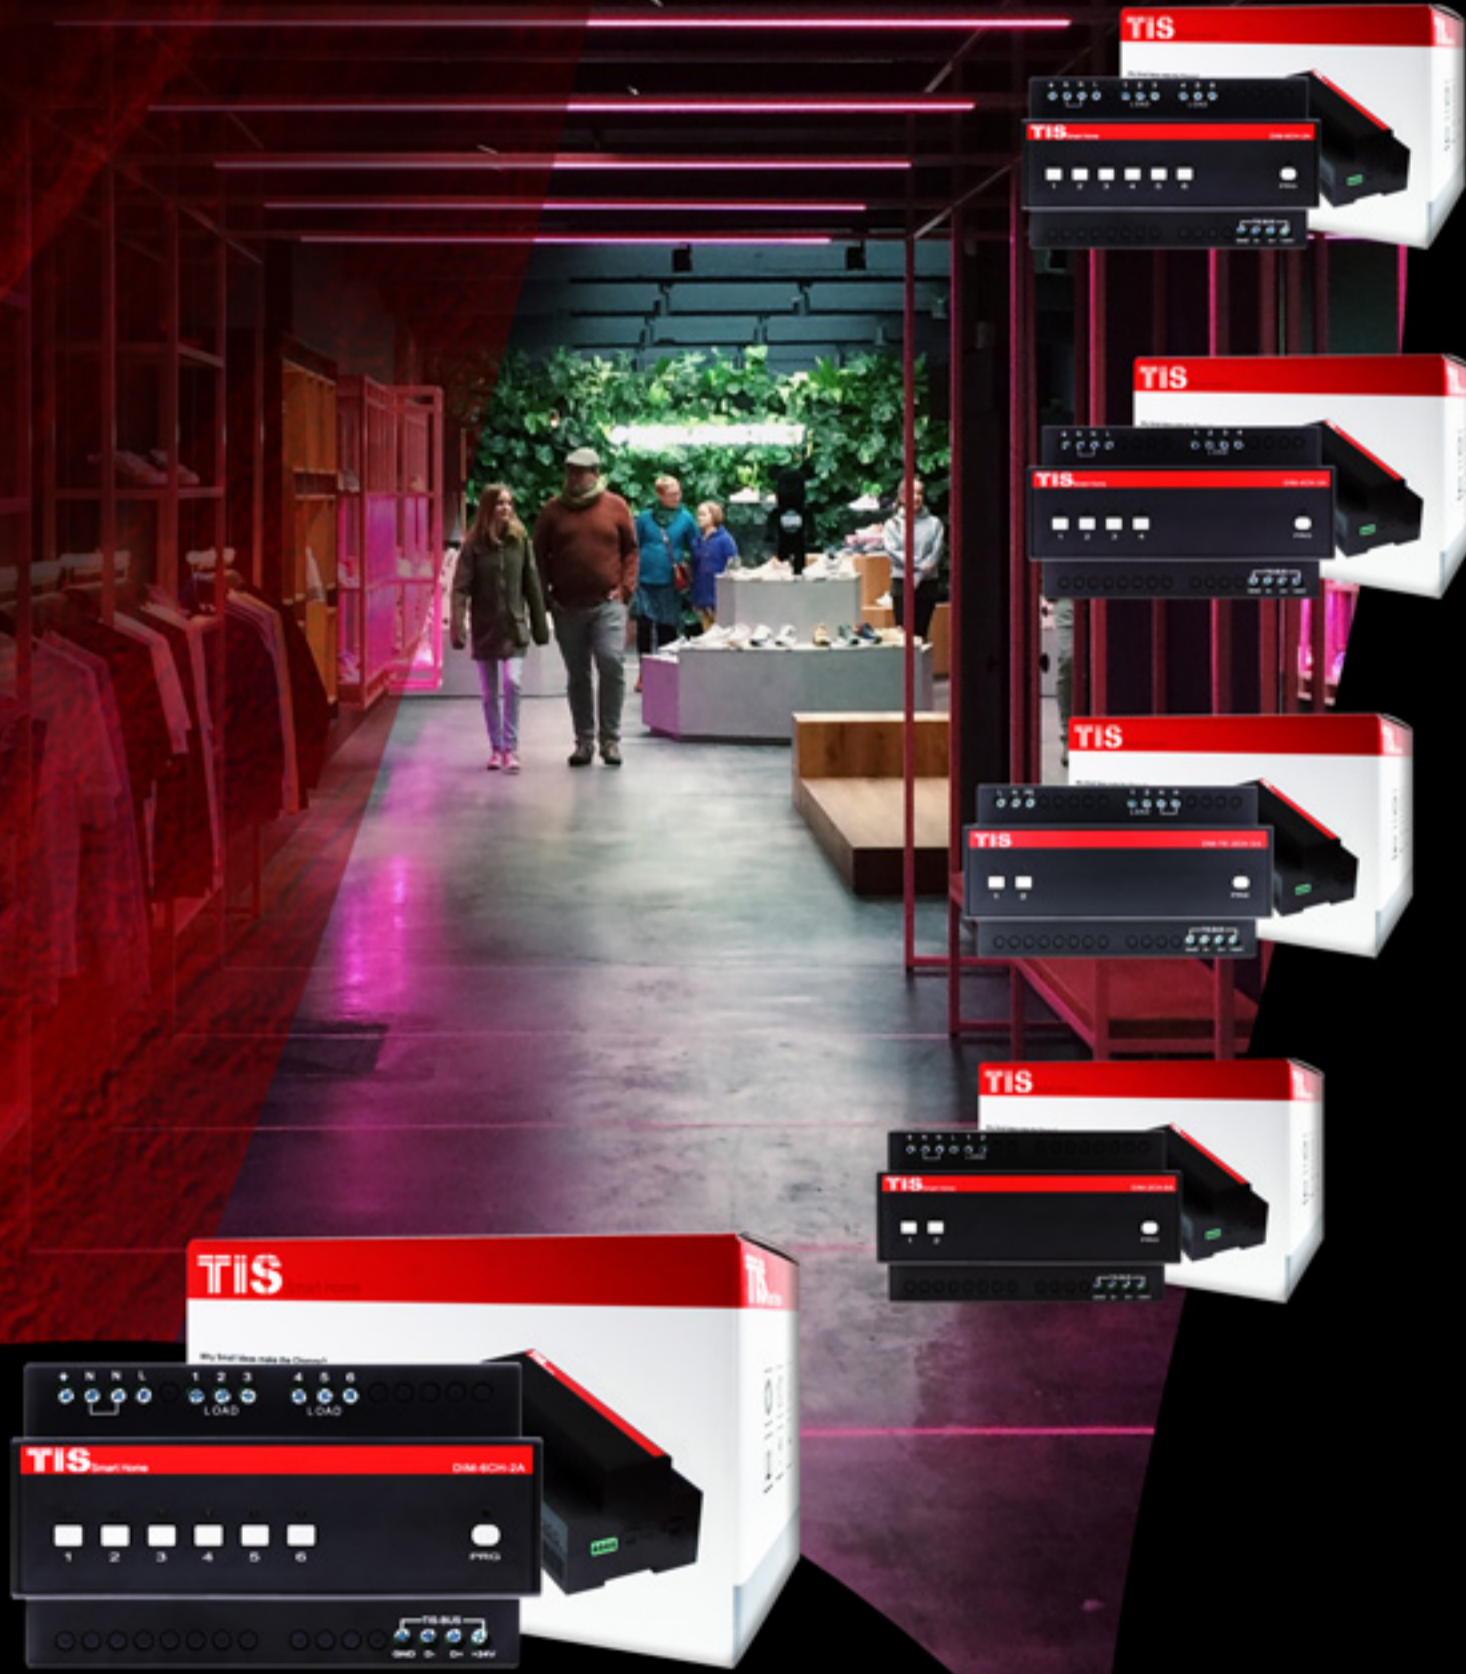

Bu cihazın yapısı kısa devre durumunda bile bozulmadan kalır. Gelişmiş koruma yapısı aşırı yüklenme durumunda kapanır.

TE dimmerin bir başka özelliği, modülün üstündeki butonlardır. Bu tuşlar ile ışıkları manuel olarak acil durumlarda kontrol edebilirsiniz.

Artık titreyen ışıklar yok, TE Dimmerler ışıkları düzgünce ve sınırsızca kısar. Yüklendiğinde, onları TIS-BUS sistemine bağlayabilir ve diğer akıllı çözümlerle otomatik ve uyumlu performansının keyfini çıkarabilirsiniz. Bir restoranınız var mı? Sadece bir dokunuşla istediğiniz kadar senaryo yaratın. Çevreye görsel bir şıklık ekleyin ve bu sayede müşterileriniz restoranınızda keyfli bir şekilde yemek yemesini sağlayın. TIS uzman grubu, günümüzün akıllı ihtiyaçlarına yönelik en pratik çözümleri üretmek için bilgi ve dürüstlüklerini uygulamaya çalışmaktadır.

TE Dimmerler, farklı ticari ve konut alanlarında hoş bir atmosfer yaratmak için buradalar.