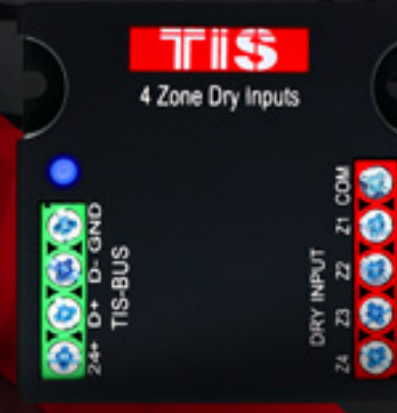

TIS'in 4'lü dijital girişi ile eski duvar anahtarlarını / dimmerlerini ekstra kablolama olmadan yükseltebilirsiniz. Eski anahtarları yenileriyle değiştirmenize gerek yok, sadece bu modülümüzü takın ve evinizi son derece rahatlıkla kontrol etmenin tadını çıkarın. Örneğin, bir düğmeye basıldığında tüm mutfak ışıklarının açık olduğu bir senaryo tanımlayın ya da sadece ana avizeyi açın.

Ayrıca, TIS 4'lü dijital giriş modülü güvenlik sisteminizi güçlendirir, manyetik kontak TIS-BUS ağı üzerinden bağlanır, bu çözüm size bir kapı / pencerenin açık kaldığını bildirir.

TIS dijital uzmanları, size en iyi hizmeti veren cihazları üretmeye ve BMS'nizi en verimli şekilde optimize etmeye çalışmaktadır.

TIS