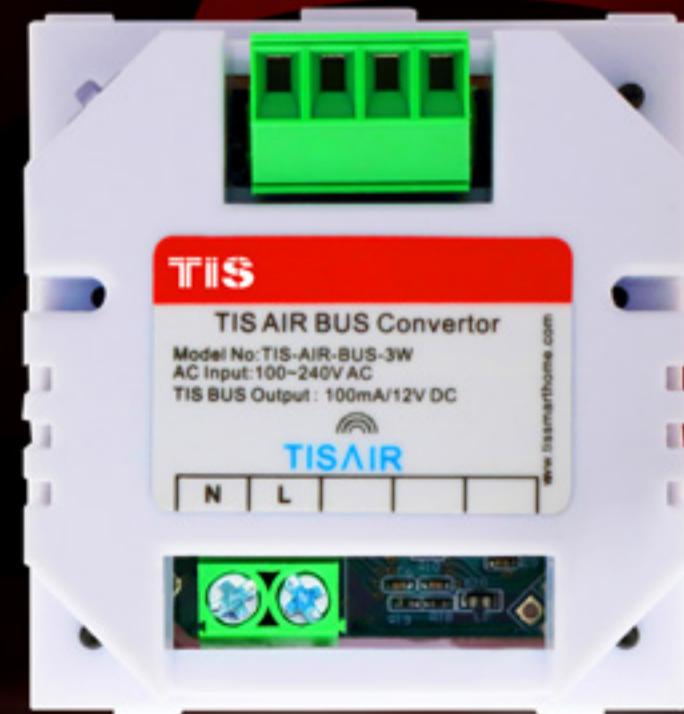

Bu dönüştürücü, kablolu ve kablosuz cihazlar arasındaki boşluğu kapatır. Bu, kablolu bir duvar paneline ve bir kablosuz tavan sensörüne sahipseniz, aynı anda entegre edilip kontrol edilebilecekleri anlamına gelir. Eve giderken ısıtma/soğutma sisteminizi ve oturma odasının ışıklarını açın, odanızı aydınlatın, ve bazı yiyecekleri ısıtmak için mikrodalga fırınınızı çalıştırın. Bunların hepsi parmaklarınızın ucunda birkaç dokunuşla mümkündür.

Air Bus, evinizi anında yükselten mini bir dönüştürücüdür. Tüm yapmanız gereken, cihazı kablolu bir modülün yanına veya arkasına monte etmek ve telefon uygulamanızla ayarlamaktır.

Bu çözüm, kablolu cihazları WiFi'ya bağlamak ve uzaktan kontrolü etkinleştirmek veya WiFi kablosuz panellerine bir dizi çözümü (Luna \ Mars \ Terre serisi) bağlamak için kullanılabilir. Örneğin, ofisinizdeki Luna TFT paneline WiFi protokolü eklemek Uzaktan kumandayı etkinleştirir, böylece ana ısıtma/soğutma sistemini cep telefonunuz üzerinden etkinleştirmek için Luna panelini kullanabilirsiniz. Air Bus dönüştürücü ayrıca tüm duvar panelleri için klasik olanlara gerek kalmadan panel eklemesi görevini görür.

Air Bus dönüştürücü güç kaynağıyla birlikte veya güç kaynağı olmadan kullanılabilir. TIS Air-Bus, cihazınız için güç sağlamaz, ancak TIS Air-Bus-3w cihazını takarsanız, çözümün gücünü sağlayabilir. Örneğin; Luna 9G paneli gibi bir çözüm kullanılırsa, kablo kullanılmadan bile çalışabilir.

Ek olarak, bu cihaz belirli akıllı çözüm performanslarını tanımlamak için birden fazla mantığı kapsar ve tüm cihazlarda performansı senkronize etmenizi sağlayan bir zamanlayıcıya sahiptir. Air-Bus dönüştürücü, esas olarak TIS IP Bağlantı Noktası ve TIS Otomasyon Zamanlayıcısı için bir şemsiye çözümdür; küçük bir cihaz olmasına rağmen, tüm fonksiyonlarını kapsar.